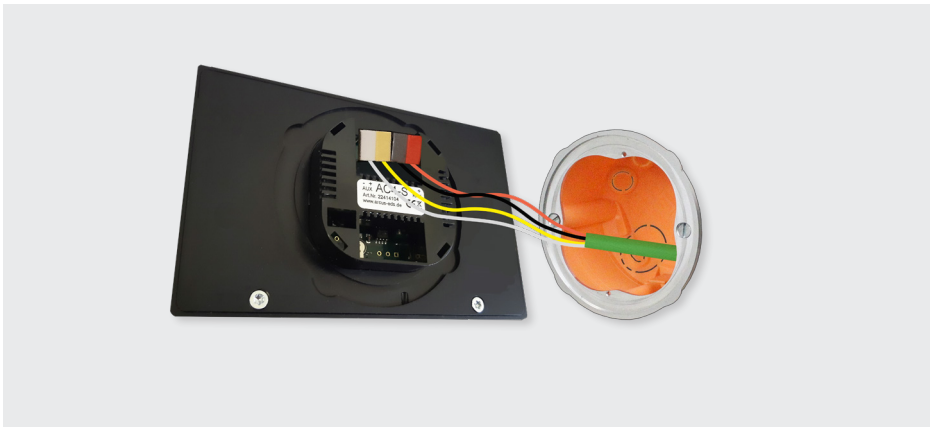

Installation

4.3" TFT Colour Touch Display

Touch_IT AC4

arcus-eds

A
VISU

Touch_IT AC4 Unterputzmontage / In-Wall Installation

Unterputz-Montage auf dem Tragring durch Rechtsdrehung
Flush mounting on support ring by clockwise rotation

* Sicherung durch Feststellschraube
Securing with locking screw

Content
—
—
—
—

e1 / Subject to change