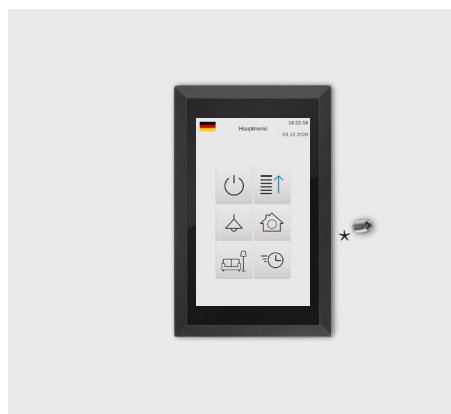

Installation

4.3" TFT Colour Touch Display

Touch_IT AC4

arcus-eds

A
VISU

Touch_IT AC4 Unterputzmontage / In-Wall Installation

Unterputz-Montage auf dem Tragring durch Rechtsdrehung
Flush mounting on support ring by clockwise rotation

* Sicherung durch Feststellschraube
Securing with locking screw

Content
—
—
—
—

e1 / Subject to change