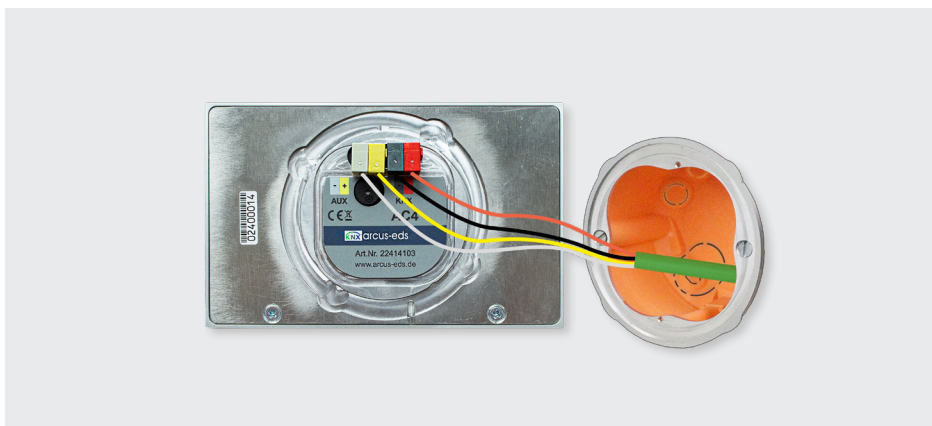

## Installation

4.3" TFT Colour Touch Display

Touch\_IT AC4

arcus-eds

A  
VISU

### Touch\_IT AC4 Unterputzmontage / In-Wall Installation

Unterputz-Montage auf dem Tragring durch Rechtsdrehung  
Flush mounting on support ring by clockwise rotation

\* Sicherung durch Feststellschraube  
Securing with locking screw