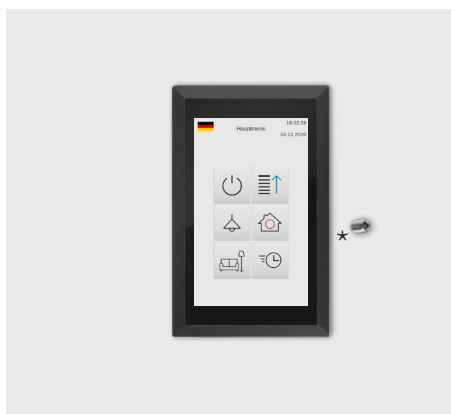

## Installation

4.3" TFT Colour Touch Display

Touch\_IT AC4

arcus-eds

A  
VISU

### Touch\_IT AC4 Unterputzmontage / In-Wall Installation

Unterputz-Montage auf dem Tragring durch Rechtsdrehung  
Flush mounting on support ring by clockwise rotation

\* Sicherung durch Feststellschraube  
Securing with locking screw