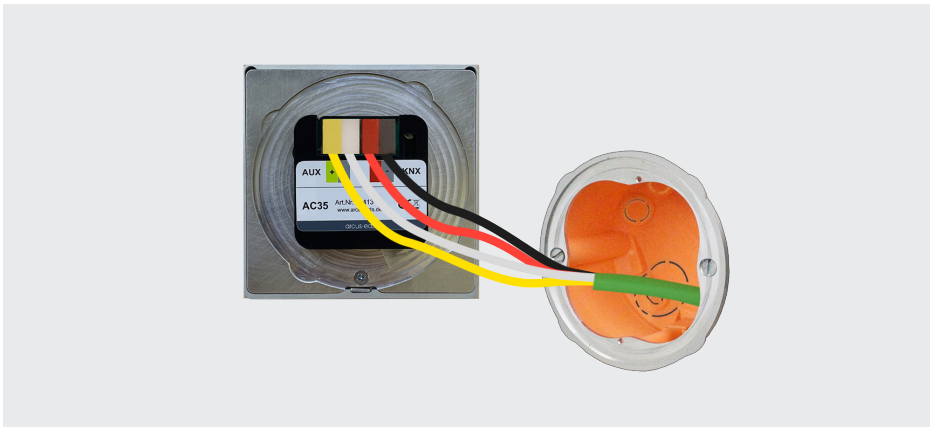

Installation

3.5" TFT Colour Touch Display

Touch_IT AC35

A
VISU

arcus-eds

Touch_IT AC35 Unterputzmontage / In-Wall Installation

Unterputz-Montage auf dem Tragring durch Rechtsdrehung
Flush mounting on support ring by clockwise rotation

* Sicherung durch Feststellschraube
Securing with locking screw

1340 d0 / Änderungen vorbehalten
1340 e0 / Subject to change